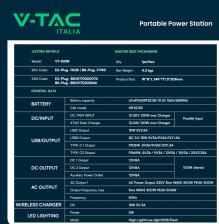

SKU 11625 VT-303N

Power Station Portatile con Batteria di Accumulo LiFePO4 288Wh AC:220V 300W (Max. 500W) con Presa Schuko Ricaricabile con Cavo di Alimentazione o Pannello Solare Fotovoltaico Portatile

Capacità Batteria
288WH

Tipo batteria
LIFEPO4

Potenza massima AC
500W

IL KIT COMPRENDE

SPECIFICHE TECNICHE

Capacità Batteria	288Wh
Tipo batteria	LiFePO4
Output USB 2	QC3.0 5V 3.6A (18W)
Output AC	Max 500W 230V
Wireless	15W
Input DC	12-24V Max 120W
Valore di picco	AC 500W
Dimensione	249x171.5x208mm
Garanzia	2 anni
EAN	3800170200074

Grado di Protezione	IP20
Output USB 1	5v 2.4A
Output USB C	PD 5V/9V/12V/15V/20V 65W
Output DC	12V Max 10A
Input AC	Trasformatore incluso 20V/3A
Output QC	5V/9V/12V/18W
Colore	Verde
Potenza massima AC	500W
MOQ	1pz
Unità di misura	pz